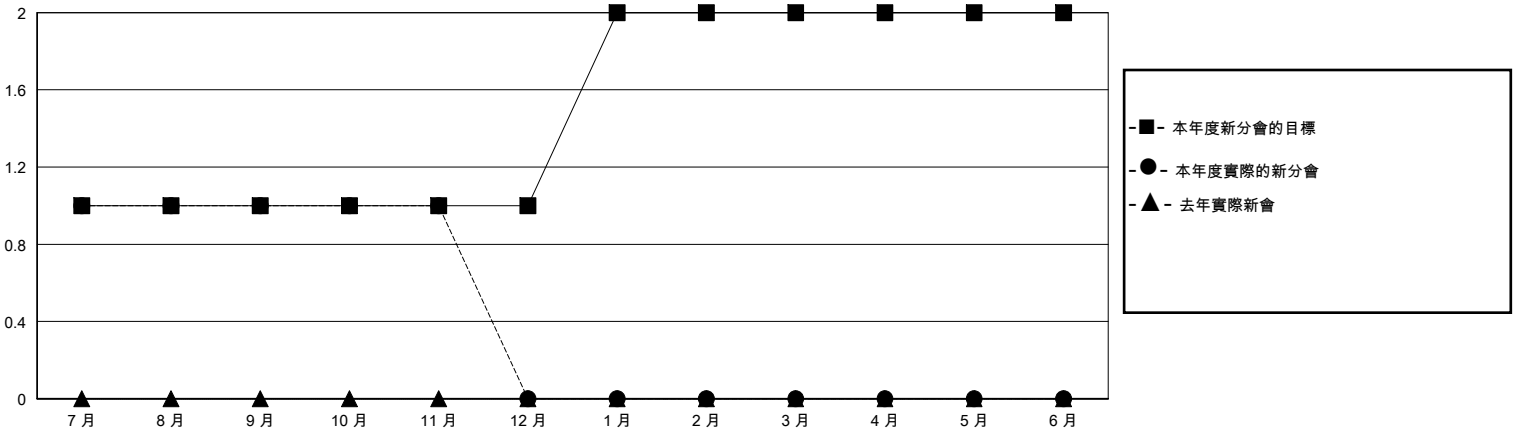

MONTHLY MEMBERSHIP PROGRESS REPORT

District 300A 5

Results as of: 11/30/2023

GMT:

地點 REP OF CHINA

GMT憲章區

分會			
成果 2023-2024			
季	新分會目標	新會	會員流失的分會
7月/8月/9月	1	1	0
10月/11月/12月	0	0	0
1月/2月/3月	1	0	0
4月/5月/6月	0	0	0

位會員@每位須繳			
成果 2023-2024			
季	會員淨增長目標	實際會員增長數	實際退會會員 (包括轉會)
7月/8月/9月	250	356	31
10月/11月/12月	100	17	12
1月/2月/3月	50	0	0
4月/5月/6月	0	0	0

目標與實際新會累積

目標和實際會員累積

已取消的分會: 0

67 CLUBS OF 84 增添1位或以上的新會員

性別分佈

男 2,024 (71.70%)
女 798 (28.27%)