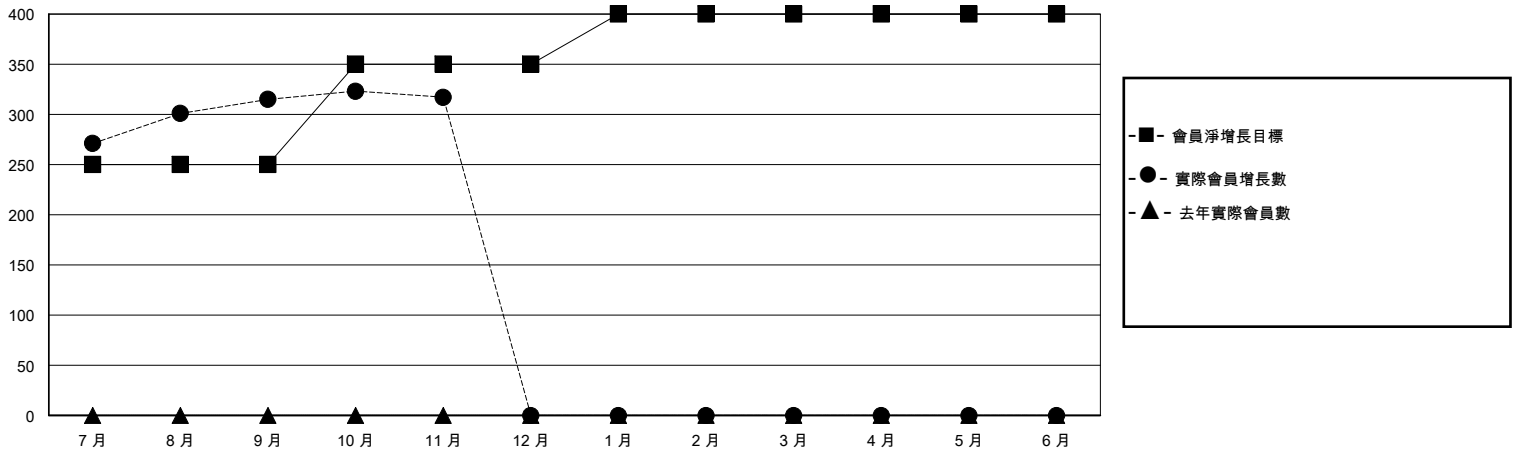

MONTHLY MEMBERSHIP PROGRESS REPORT

District 300A 5

Results as of: 11/30/2023

GMT:

地點 REP OF CHINA

GMT憲章區

分會			
成果 2023-2024			
季	新分會目標	新會	會員流失的分會
7月/8月/9月	1	1	0
10月/11月/12月	0	0	0
1月/2月/3月	1	0	0
4月/5月/6月	0	0	0

位會員@每位須繳			
成果 2023-2024			
季	會員淨增長目標	實際會員增長數	實際退會會員 (包括轉會)
7月/8月/9月	250	356	31
10月/11月/12月	100	17	12
1月/2月/3月	50	0	0
4月/5月/6月	0	0	0

目標與實際新會累積

目標和實際會員累積

已取消的分會: 0

67 CLUBS OF 84 增添1位或以上的新會員

性別分佈

男 2,024 (71.70%)
女 798 (28.27%)